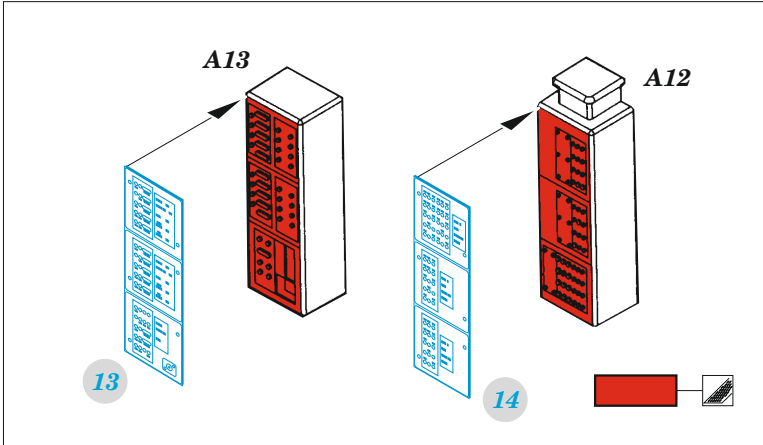

CH-47A

eduard

49 1229

1/48 detail set for 1/48 HOBBY BOSS kit • sada detailů pro stavebnici 1/48 HOBBY BOSS

- APPLY EXPRESS MASK AND PAINT BEFORE GLUING
POUŽIT EXPRESS MASK NABARVIT PŘED SLEPENÍM
 - SYMMETRICAL ASSEMBLY
SYMETRICKÁ MONTÁŽ
 - REMOVE
ODSTRANIT
 - GRIND
OBRUSIT
 - DRILL HOLE
VRTAT OTVOR
 - COLORED ETCHED PARTS
LEPTANÉ BAREVNÉ DÍLY
 - ETCHED PARTS
LEPTANÉ NEBAREVNÉ DÍLY
 - ORIGINAL KIT PARTS
PŮVODNÍ DÍLY STAVEBNICE
- BEND
OHNOUT
 - OPTION
VOLBA
 - REPLACE
NAHRADIT

ORIGINAL KIT PARTS PŮVODNÍ DÍLY STAVEBNICE	PHOTO-ETCHED PARTS LEPTANÉ DÍLY	PARTS TO BE REMOVED DÍLY K ODSTRANĚNÍ	FILL TMELIT
---	------------------------------------	--	----------------

Related products: 48 1070 CH-47A rear ramp 1/48