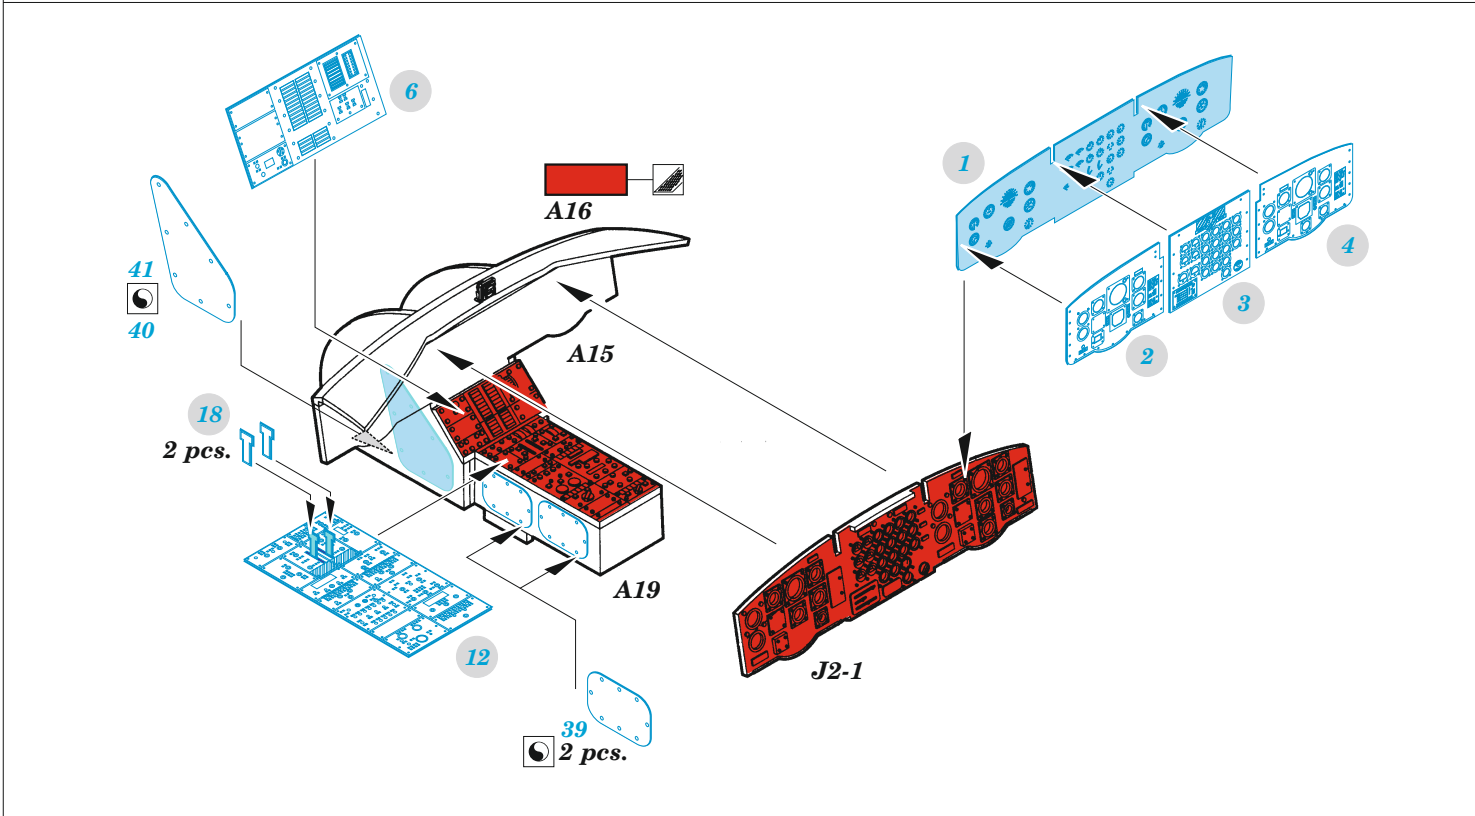

CH-47A

eduard

49 1229

1/48 detail set for 1/48 HOBBY BOSS kit • sada detailů pro stavebnici 1/48 HOBBY BOSS

- APPLY EXPRESS MASK AND PAINT BEFORE GLUING
POUŽIT EXPRESS MASK NABARVIT PŘED SLEPENÍM
 - SYMMETRICAL ASSEMBLY
SYMETRICKÁ MONTÁŽ
 - REMOVE
ODSTRANIT
 - GRIND
OBRUSIT
 - DRILL HOLE
VRTAT OTVOR
 - COLORED ETCHED PARTS
LEPTANÉ BAREVNÉ DÍLY
 - ETCHED PARTS
LEPTANÉ NEBAREVNÉ DÍLY
 - ORIGINAL KIT PARTS
PŮVODNÍ DÍLY STAVEBNICE
- BEND
OHNOUT
 - OPTION
VOLBA
 - REPLACE
NAHRADIT

ORIGINAL KIT PARTS PŮVODNÍ DÍLY STAVEBNICE	PHOTO-ETCHED PARTS LEPTANÉ DÍLY	PARTS TO BE REMOVED DÍLY K ODSTRANĚNÍ	FILL TMELIT
---	------------------------------------	--	----------------

Related products: 48 1070 CH-47A rear ramp 1/48

Related products: 49 1230 CH-47A cargo seatbelts 1/48