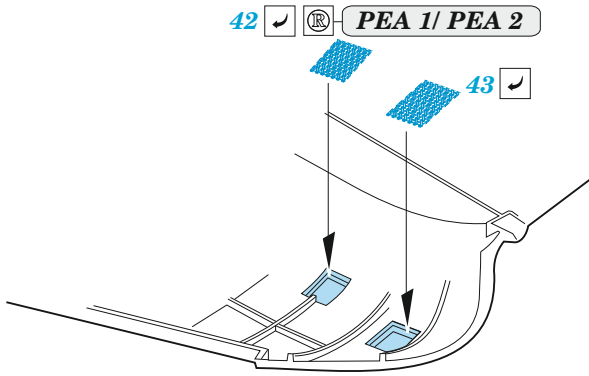

CH-47A

eduard

49 1229

1/48 detail set for 1/48 HOBBY BOSS kit • sada detailů pro stavebnici 1/48 HOBBY BOSS

- APPLY EXPRESS MASK AND PAINT BEFORE GLUING
POUŽIT EXPRESS MASK NABARVIT PŘED SLEPENÍM
 - SYMMETRICAL ASSEMBLY
SYMETRICKÁ MONTÁŽ
 - REMOVE
ODSTRANIT
 - GRIND
OBRUSIT
 - DRILL HOLE
VRTAT OTVOR
 - COLORED ETCHED PARTS
LEPTANÉ BAREVNÉ DÍLY
 - ETCHED PARTS
LEPTANÉ NEBAREVNÉ DÍLY
 - ORIGINAL KIT PARTS
PŮVODNÍ DÍLY STAVEBNICE
- BEND
OHNOUT
 - OPTION
VOLBA
 - REPLACE
NAHRADIT

ORIGINAL KIT PARTS PŮVODNÍ DÍLY STAVEBNICE	PHOTO-ETCHED PARTS LEPTANÉ DÍLY	PARTS TO BE REMOVED DÍLY K ODSTRANĚNÍ	FILL TMELIT
---	------------------------------------	--	----------------

Related products: 48 1070 CH-47A rear ramp 1/48