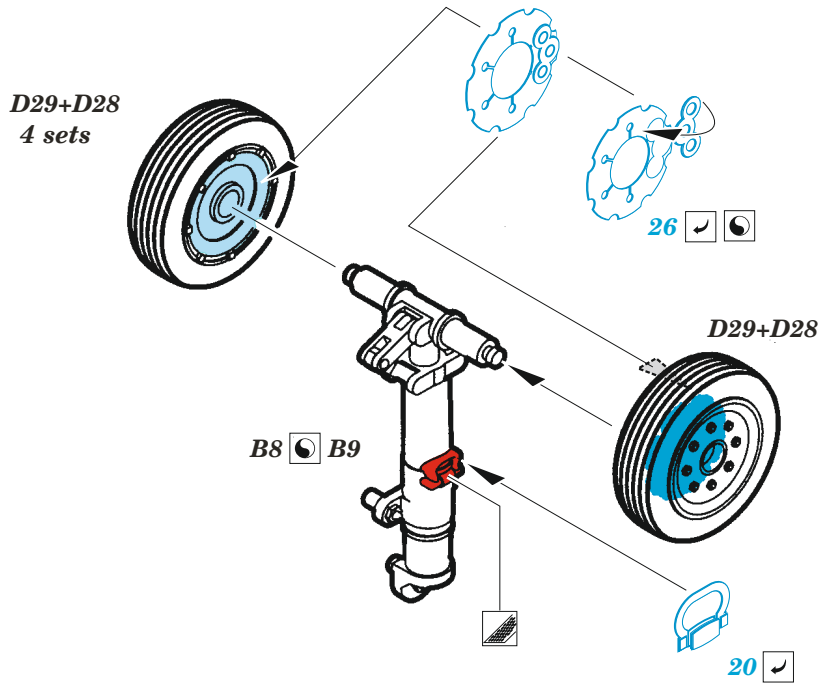

CH-47A

eduard

49 1229

1/48 detail set for 1/48 HOBBY BOSS kit • sada detailů pro stavebnici 1/48 HOBBY BOSS

- APPLY EXPRESS MASK AND PAINT BEFORE GLUING
POUŽIT EXPRESS MASK NABARVIT PŘED SLEPENÍM
 - SYMMETRICAL ASSEMBLY
SYMETRICKÁ MONTÁŽ
 - REMOVE
ODSTRANIT
 - GRIND
OBRUSIT
 - DRILL HOLE
VRTAT OTVOR
 - COLORED ETCHED PARTS
LEPTANÉ BAREVNÉ DÍLY
 - ETCHED PARTS
LEPTANÉ NEBAREVNÉ DÍLY
 - ORIGINAL KIT PARTS
PŮVODNÍ DÍLY STAVEBNICE
- BEND
OHNOUT
 - OPTION
VOLBA
 - REPLACE
NAHRADIT

ORIGINAL KIT PARTS PŮVODNÍ DÍLY STAVEBNICE	PHOTO-ETCHED PARTS LEPTANÉ DÍLY	PARTS TO BE REMOVED DÍLY K ODSTRANĚNÍ	FILL TMELIT
---	------------------------------------	--	----------------

Related products: 48 1070 CH-47A rear ramp 1/48

Related products: 49 1230 CH-47A cargo seatbelts 1/48