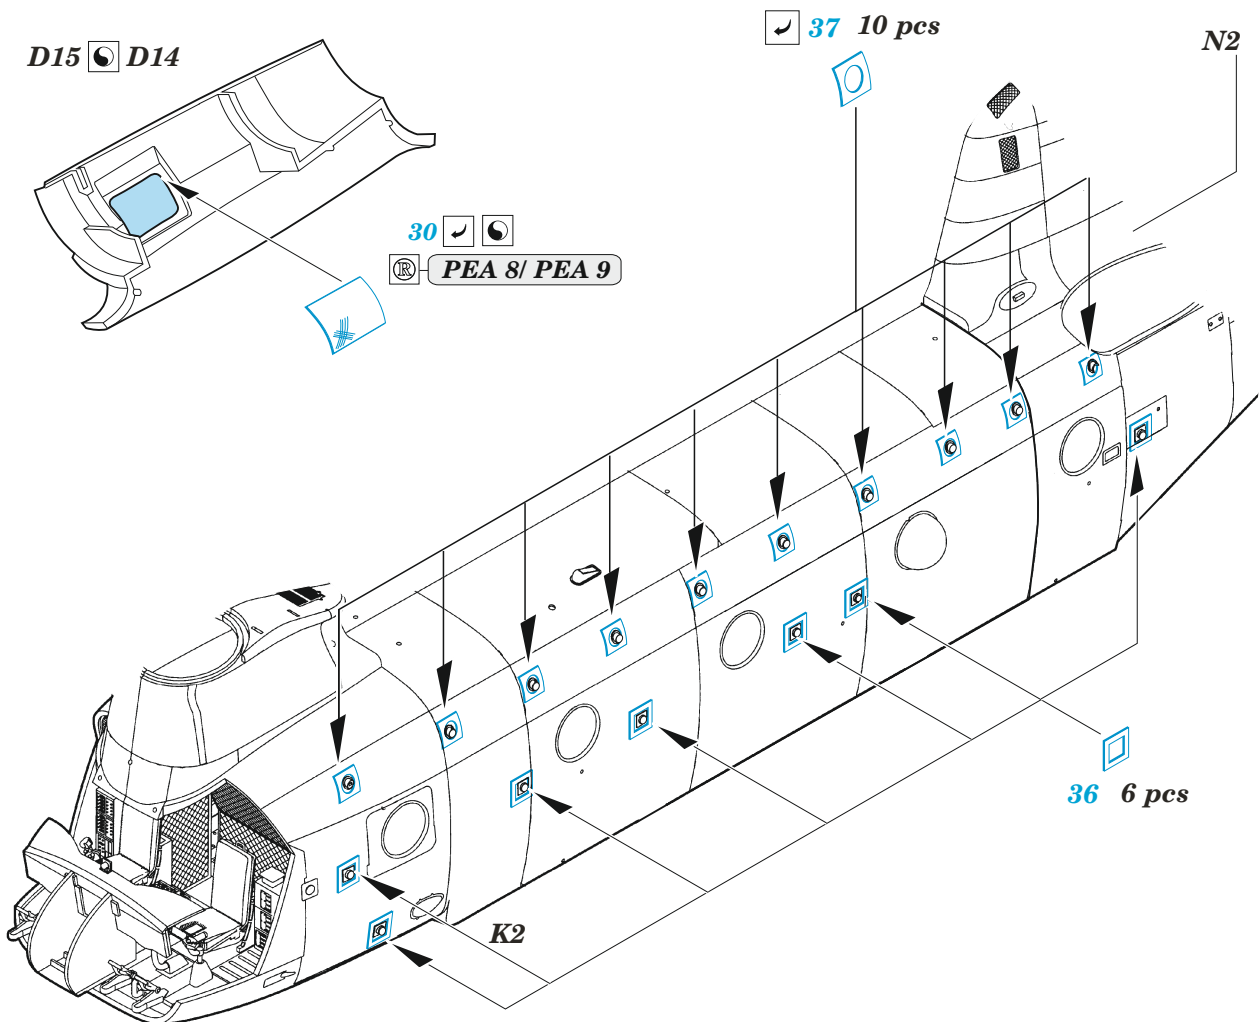

CH-47A

eduard

49 1229

1/48 detail set for 1/48 HOBBY BOSS kit • sada detailů pro stavebnici 1/48 HOBBY BOSS

- APPLY EXPRESS MASK AND PAINT BEFORE GLUING
POUŽIT EXPRESS MASK NABARVIT PŘED SLEPENÍM
 - SYMMETRICAL ASSEMBLY
SYMETRICKÁ MONTÁŽ
 - REMOVE
ODSTRANIT
 - GRIND
OBRUSIT
 - DRILL HOLE
VRTAT OTVOR
 - COLORED ETCHED PARTS
LEPTANÉ BAREVNÉ DÍLY
 - ETCHED PARTS
LEPTANÉ NEBAREVNÉ DÍLY
 - ORIGINAL KIT PARTS
PŮVODNÍ DÍLY STAVEBNICE
- BEND
OHNOUT
 - OPTION
VOLBA
 - REPLACE
NAHRADIT

ORIGINAL KIT PARTS PŮVODNÍ DÍLY STAVEBNICE	PHOTO-ETCHED PARTS LEPTANÉ DÍLY	PARTS TO BE REMOVED DÍLY K ODSTRANĚNÍ	FILL TMELIT
---	------------------------------------	--	----------------

Related products: 48 1070 CH-47A rear ramp 1/48

Related products: 49 1230 CH-47A cargo seatbelts 1/48