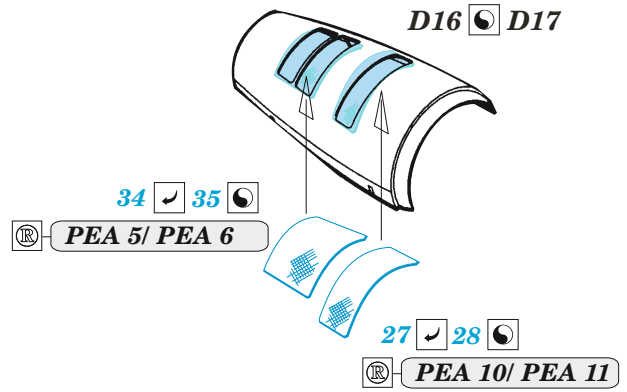

CH-47A

eduard

49 1229

1/48 detail set for 1/48 HOBBY BOSS kit • sada detailů pro stavebnici 1/48 HOBBY BOSS

- APPLY EXPRESS MASK AND PAINT BEFORE GLUING
POUŽIT EXPRESS MASK NABARVIT PŘED SLEPENÍM
 - SYMMETRICAL ASSEMBLY
SYMETRICKÁ MONTÁŽ
 - REMOVE
ODSTRANIT
 - GRIND
OBRUSIT
 - DRILL HOLE
VRTAT OTVOR
 - COLORED ETCHED PARTS
LEPTANÉ BAREVNÉ DÍLY
 - ETCHED PARTS
LEPTANÉ NEBAREVNÉ DÍLY
 - ORIGINAL KIT PARTS
PŮVODNÍ DÍLY STAVEBNICE
- BEND
OHNOUT
 - OPTION
VOLBA
 - REPLACE
NAHRADIT

ORIGINAL KIT PARTS PŮVODNÍ DÍLY STAVEBNICE	PHOTO-ETCHED PARTS LEPTANÉ DÍLY	PARTS TO BE REMOVED DÍLY K ODSTRANĚNÍ	FILL TMELIT
---	------------------------------------	--	----------------

Related products: 48 1070 CH-47A rear ramp 1/48