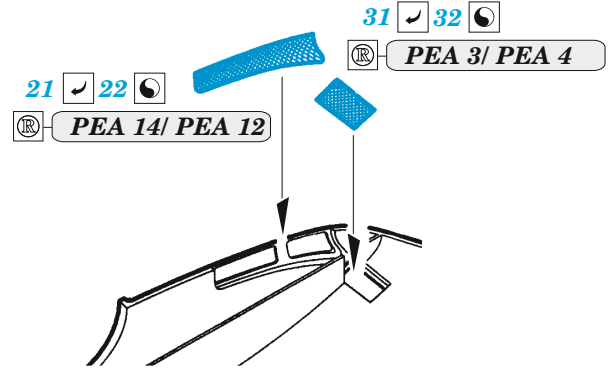

CH-47A

eduard

49 1229

1/48 detail set for 1/48 HOBBY BOSS kit • sada detailů pro stavebnici 1/48 HOBBY BOSS

- APPLY EXPRESS MASK AND PAINT BEFORE GLUING
POUŽIT EXPRESS MASK NABARVIT PŘED SLEPENÍM
 - SYMMETRICAL ASSEMBLY
SYMETRICKÁ MONTÁŽ
 - REMOVE
ODSTRANIT
 - GRIND
OBRUSIT
 - DRILL HOLE
VRTAT OTVOR
 - COLORED ETCHED PARTS
LEPTANÉ BAREVNÉ DÍLY
 - ETCHED PARTS
LEPTANÉ NEBAREVNÉ DÍLY
 - ORIGINAL KIT PARTS
PŮVODNÍ DÍLY STAVEBNICE
- BEND
OHNOUT
 - OPTION
VOLBA
 - REPLACE
NAHRADIT

ORIGINAL KIT PARTS PŮVODNÍ DÍLY STAVEBNICE	PHOTO-ETCHED PARTS LEPTANÉ DÍLY	PARTS TO BE REMOVED DÍLY K ODSTRANĚNÍ	FILL TMELIT
---	------------------------------------	--	----------------

Related products: 48 1070 CH-47A rear ramp 1/48