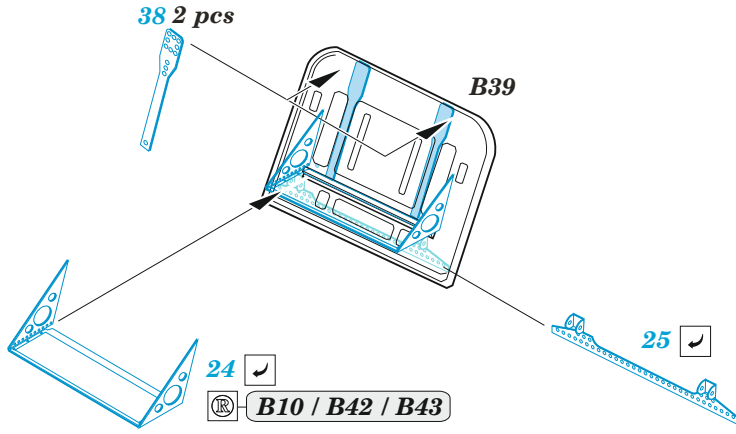

CH-47A

eduard

49 1229

1/48 detail set for 1/48 HOBBY BOSS kit • sada detailů pro stavebnici 1/48 HOBBY BOSS

- APPLY EXPRESS MASK AND PAINT BEFORE GLUING
POUŽIT EXPRESS MASK NABARVIT PŘED SLEPENÍM
 - SYMMETRICAL ASSEMBLY
SYMETRICKÁ MONTÁŽ
 - REMOVE
ODSTRANIT
 - GRIND
OBRUSIT
 - DRILL HOLE
VRTAT OTVOR
 - COLORED ETCHED PARTS
LEPTANÉ BAREVNÉ DÍLY
 - ETCHED PARTS
LEPTANÉ NEBAREVNÉ DÍLY
 - ORIGINAL KIT PARTS
PŮVODNÍ DÍLY STAVEBNICE
- BEND
OHNOUT
 - OPTION
VOLBA
 - REPLACE
NAHRADIT

ORIGINAL KIT PARTS PŮVODNÍ DÍLY STAVEBNICE	PHOTO-ETCHED PARTS LEPTANÉ DÍLY	PARTS TO BE REMOVED DÍLY K ODSTRANĚNÍ	FILL TMELIT
---	------------------------------------	--	----------------

Related products: 48 1070 CH-47A rear ramp 1/48