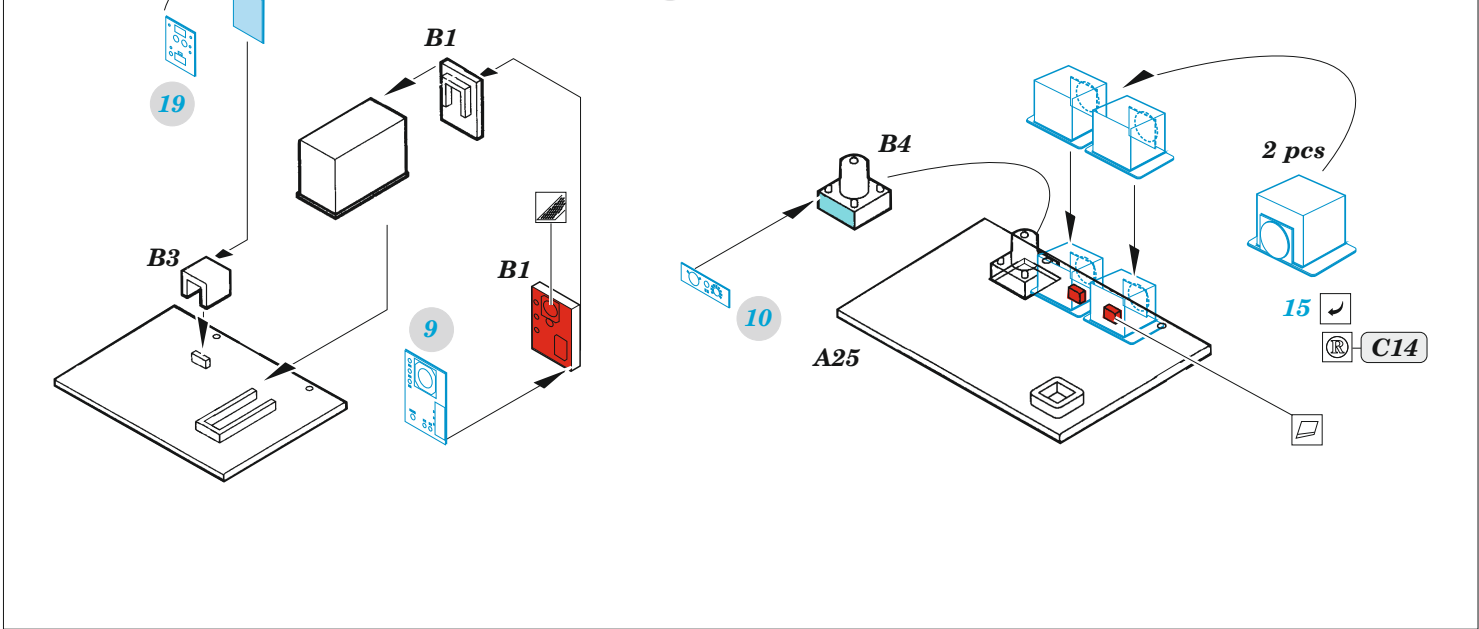

CH-47A

eduard

49 1229

1/48 detail set for 1/48 HOBBY BOSS kit • sada detailů pro stavebnici 1/48 HOBBY BOSS

- APPLY EXPRESS MASK AND PAINT BEFORE GLUING
POUŽIT EXPRESS MASK NABARVIT PŘED SLEPENÍM
 - SYMMETRICAL ASSEMBLY
SYMETRICKÁ MONTÁŽ
 - REMOVE
ODSTRANIT
 - GRIND
OBRUSIT
 - DRILL HOLE
VRTAT OTVOR
 - COLORED ETCHED PARTS
LEPTANÉ BAREVNÉ DÍLY
 - ETCHED PARTS
LEPTANÉ NEBAREVNÉ DÍLY
 - ORIGINAL KIT PARTS
PŮVODNÍ DÍLY STAVEBNICE
- BEND
OHNOUT
 - OPTION
VOLBA
 - REPLACE
NAHRADIT

ORIGINAL KIT PARTS PŮVODNÍ DÍLY STAVEBNICE	PHOTO-ETCHED PARTS LEPTANÉ DÍLY	PARTS TO BE REMOVED DÍLY K ODSTRANĚNÍ	FILL TMELIT
---	------------------------------------	--	----------------

Related products: 48 1070 CH-47A rear ramp 1/48