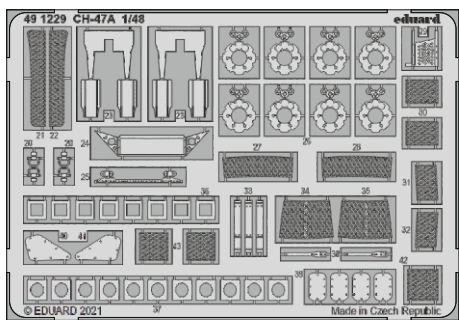

CH-47A

eduard

49 1229

1/48 detail set for 1/48 HOBBY BOSS kit • sada detailů pro stavebnici 1/48 HOBBY BOSS

- APPLY EXPRESS MASK AND PAINT BEFORE GLUING
POUŽIT EXPRESS MASK NABARVIT PŘED SLEPENÍM
 - SYMMETRICAL ASSEMBLY
SYMETRICKÁ MONTÁŽ
 - REMOVE
ODSTRANIT
 - GRIND
OBRUSIT
 - DRILL HOLE
VRTAT OTVOR
 - COLORED ETCHED PARTS
LEPTANÉ BAREVNÉ DÍLY
 - ETCHED PARTS
LEPTANÉ NEBAREVNÉ DÍLY
 - ORIGINAL KIT PARTS
PŮVODNÍ DÍLY STAVEBNICE
- BEND
OHNOUT
 - OPTION
VOLBA
 - REPLACE
NAHRADIT

ORIGINAL KIT PARTS PŮVODNÍ DÍLY STAVEBNICE	PHOTO-ETCHED PARTS LEPTANÉ DÍLY	PARTS TO BE REMOVED DÍLY K ODSTRANĚNÍ	FILL TMELIT
---	------------------------------------	--	----------------

Related products: 48 1070 CH-47A rear ramp 1/48

Related products: 49 1230 CH-47A cargo seatbelts 1/48