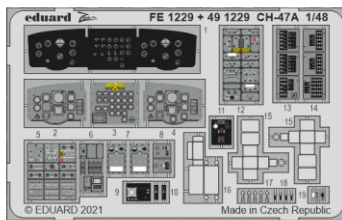

CH-47A

eduard

49 1229

1/48 detail set for 1/48 HOBBY BOSS kit • sada detailů pro stavebnici 1/48 HOBBY BOSS

- APPLY EXPRESS MASK AND PAINT BEFORE GLUING
POUŽIT EXPRESS MASK NABARVIT PŘED SLEPENÍM
 - SYMMETRICAL ASSEMBLY
SYMETRICKÁ MONTÁŽ
 - REMOVE
ODSTRANIT
 - GRIND
OBRUSIT
 - DRILL HOLE
VRTAT OTVOR
 - COLORED ETCHED PARTS
LEPTANÉ BAREVNÉ DÍLY
 - ETCHED PARTS
LEPTANÉ NEBAREVNÉ DÍLY
 - ORIGINAL KIT PARTS
PŮVODNÍ DÍLY STAVEBNICE
- BEND
OHNOUT
 - OPTION
VOLBA
 - REPLACE
NAHRADIT

ORIGINAL KIT PARTS PŮVODNÍ DÍLY STAVEBNICE	PHOTO-ETCHED PARTS LEPTANÉ DÍLY	PARTS TO BE REMOVED DÍLY K ODSTRANĚNÍ	FILL TMELIT
---	------------------------------------	--	----------------

Related products: 48 1070 CH-47A rear ramp 1/48