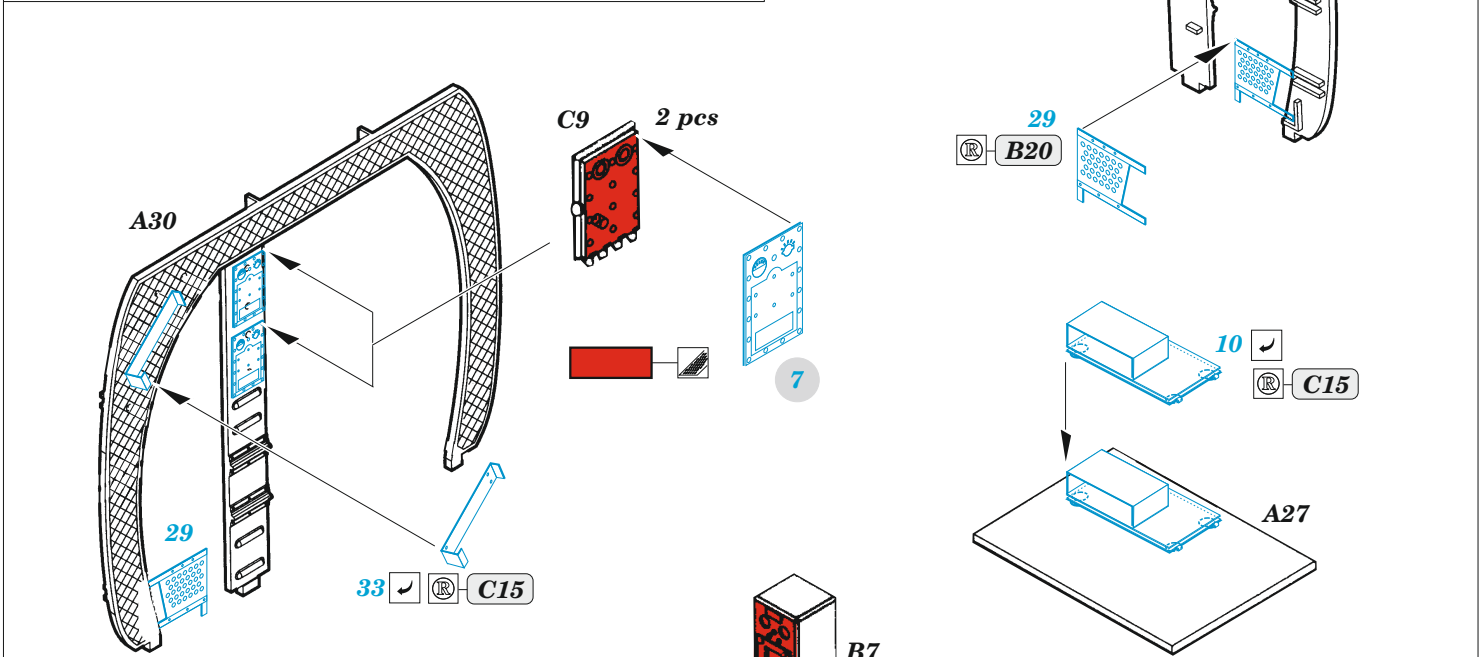

CH-47A

eduard

49 1229

1/48 detail set for 1/48 HOBBY BOSS kit • sada detailů pro stavebnici 1/48 HOBBY BOSS

- APPLY EXPRESS MASK AND PAINT BEFORE GLUING
POUŽIT EXPRESS MASK NABARVIT PŘED SLEPENÍM
 - SYMMETRICAL ASSEMBLY
SYMETRICKÁ MONTÁŽ
 - REMOVE
ODSTRANIT
 - GRIND
OBRUSIT
 - DRILL HOLE
VRTAT OTVOR
 - COLORED ETCHED PARTS
LEPTANÉ BAREVNÉ DÍLY
 - ETCHED PARTS
LEPTANÉ NEBAREVNÉ DÍLY
 - ORIGINAL KIT PARTS
PŮVODNÍ DÍLY STAVEBNICE
- BEND
OHNOUT
 - OPTION
VOLBA
 - REPLACE
NAHRADIT

ORIGINAL KIT PARTS PŮVODNÍ DÍLY STAVEBNICE	PHOTO-ETCHED PARTS LEPTANÉ DÍLY	PARTS TO BE REMOVED DÍLY K ODSTRANĚNÍ	FILL TMELIT
---	------------------------------------	--	----------------

Related products: 48 1070 CH-47A rear ramp 1/48