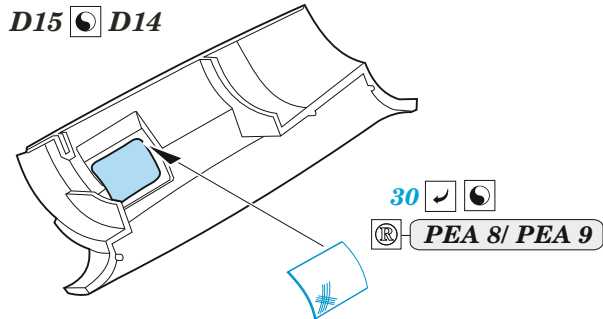

CH-47A

eduard

49 1229

1/48 detail set for 1/48 HOBBY BOSS kit • sada detailů pro stavebnici 1/48 HOBBY BOSS

- APPLY EXPRESS MASK AND PAINT BEFORE GLUING
POUŽIT EXPRESS MASK NABARVIT PŘED SLEPENÍM
 - SYMMETRICAL ASSEMBLY
SYMETRICKÁ MONTÁŽ
 - REMOVE
ODSTRANIT
 - GRIND
OBRUSIT
 - DRILL HOLE
VRTAT OTVOR
 - COLORED ETCHED PARTS
LEPTANÉ BAREVNÉ DÍLY
 - ETCHED PARTS
LEPTANÉ NEBAREVNÉ DÍLY
 - ORIGINAL KIT PARTS
PŮVODNÍ DÍLY STAVEBNICE
- BEND
OHNOUT
 - OPTION
VOLBA
 - REPLACE
NAHRADIT

ORIGINAL KIT PARTS PŮVODNÍ DÍLY STAVEBNICE	PHOTO-ETCHED PARTS LEPTANÉ DÍLY	PARTS TO BE REMOVED DÍLY K ODSTRANĚNÍ	FILL TMELIT
---	------------------------------------	--	----------------

Related products: 48 1070 CH-47A rear ramp 1/48