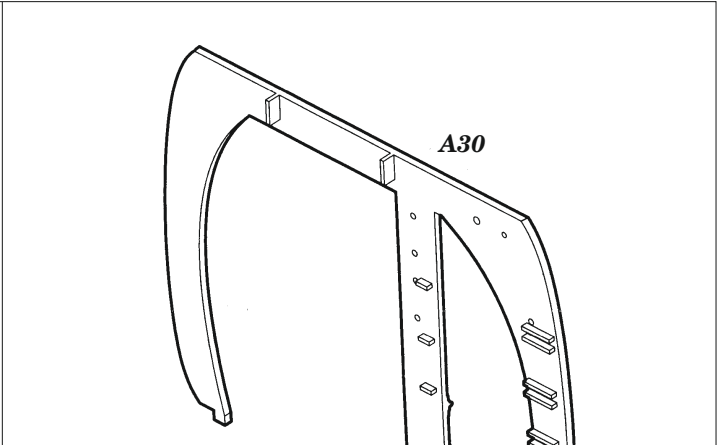

CH-47A

eduard

49 1229

1/48 detail set for 1/48 HOBBY BOSS kit • sada detailů pro stavebnici 1/48 HOBBY BOSS

- APPLY EXPRESS MASK AND PAINT BEFORE GLUING
POUŽIT EXPRESS MASK NABARVIT PŘED SLEPENÍM
 - SYMMETRICAL ASSEMBLY
SYMETRICKÁ MONTÁŽ
 - REMOVE
ODSTRANIT
 - GRIND
OBRUSIT
 - DRILL HOLE
VRTAT OTVOR
 - COLORED ETCHED PARTS
LEPTANÉ BAREVNÉ DÍLY
 - ETCHED PARTS
LEPTANÉ NEBAREVNÉ DÍLY
 - ORIGINAL KIT PARTS
PŮVODNÍ DÍLY STAVEBNICE
- BEND
OHNOUT
 - OPTION
VOLBA
 - REPLACE
NAHRADIT

ORIGINAL KIT PARTS PŮVODNÍ DÍLY STAVEBNICE	PHOTO-ETCHED PARTS LEPTANÉ DÍLY	PARTS TO BE REMOVED DÍLY K ODSTRANĚNÍ	FILL TMELIT
---	------------------------------------	--	----------------

Related products: 48 1070 CH-47A rear ramp 1/48