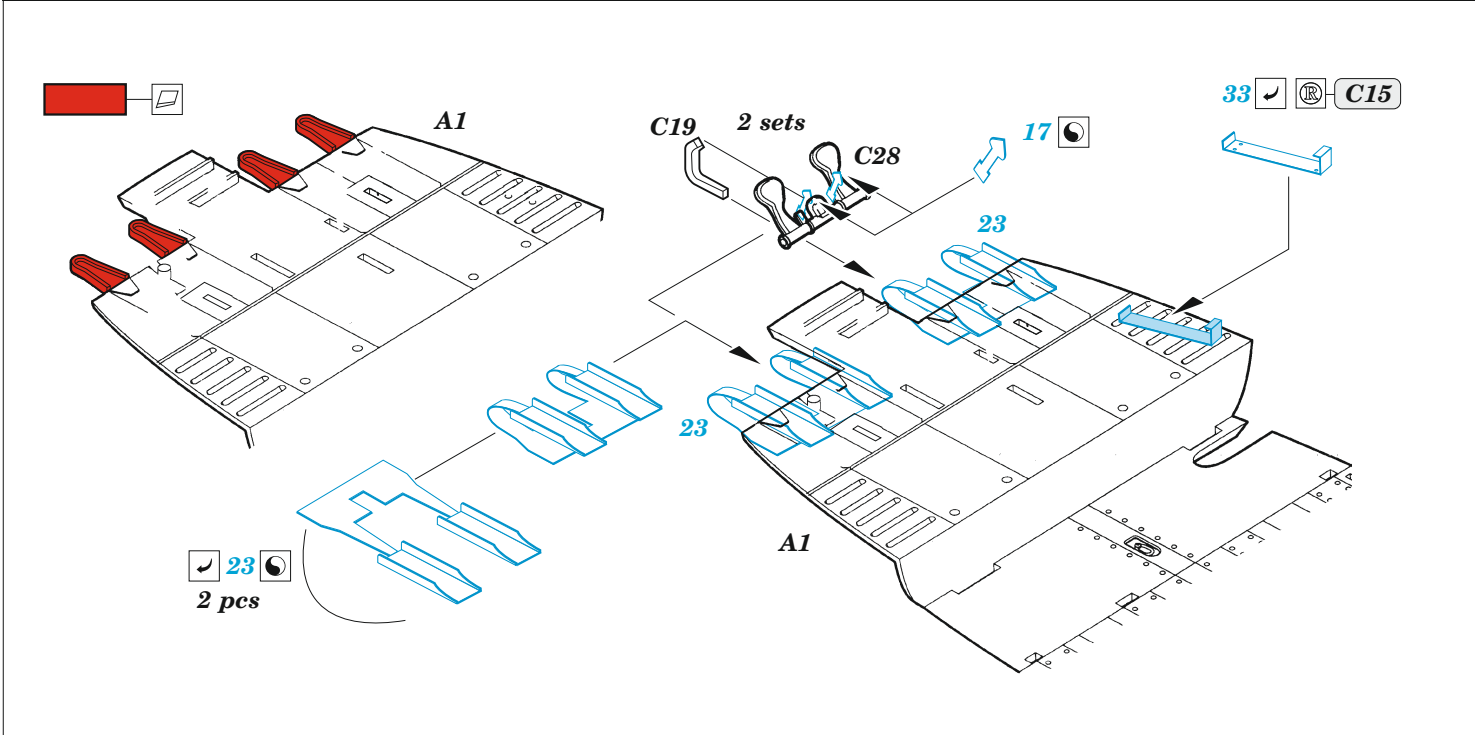

CH-47A

eduard

49 1229

1/48 detail set for 1/48 HOBBY BOSS kit • sada detailů pro stavebnici 1/48 HOBBY BOSS

- APPLY EXPRESS MASK AND PAINT BEFORE GLUING
POUŽIT EXPRESS MASK NABARVIT PŘED SLEPENÍM
 - SYMMETRICAL ASSEMBLY
SYMETRICKÁ MONTÁŽ
 - REMOVE
ODSTRANIT
 - GRIND
OBRUSIT
 - DRILL HOLE
VRTAT OTVOR
 - COLORED ETCHED PARTS
LEPTANÉ BAREVNÉ DÍLY
 - ETCHED PARTS
LEPTANÉ NEBAREVNÉ DÍLY
 - ORIGINAL KIT PARTS
PŮVODNÍ DÍLY STAVEBNICE
- BEND
OHNOUT
 - OPTION
VOLBA
 - REPLACE
NAHRADIT

ORIGINAL KIT PARTS PŮVODNÍ DÍLY STAVEBNICE	PHOTO-ETCHED PARTS LEPTANÉ DÍLY	PARTS TO BE REMOVED DÍLY K ODSTRANĚNÍ	FILL TMELIT
---	------------------------------------	--	----------------

Related products: 48 1070 CH-47A rear ramp 1/48