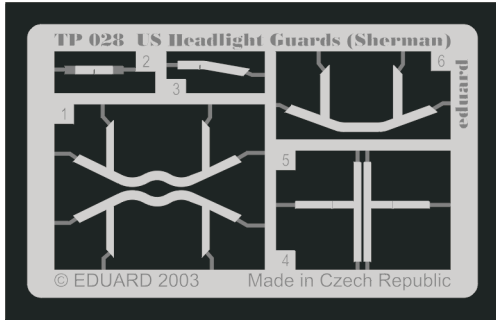

US Headlight Guards (Sherman)

TP028

1/35 scale detail set for Tamiya kit • sada detailů pro model Tamiya 1/35

-  SYMMETRICAL ASSEMBLY
SYMETRICKÁ MONTÁŽ
-  REMOVE
ODSTRANIT
-  BEND
OHNOUT
-  REPLACE
NAHRADIT
-  GRIND
OBROUSIT
-  OPTION
VOLBA

 ORIGINAL KIT PARTS
PŮVODNÍ DÍLY STAVEBNICE

 PHOTO-ETCHED PARTS
LEPTANÉ DÍLY

 PARTS TO BE REMOVED
DÍLY K ODSTRANĚNÍ

 FILL
TMELIT