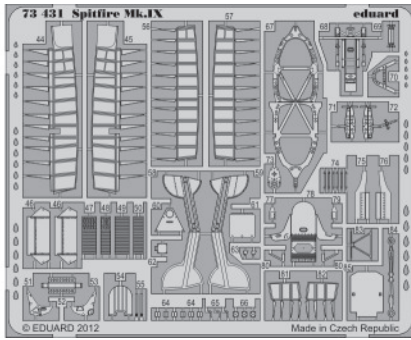

Spitfire Mk.IX

eduard

73 431

1/72 scale detail set for Italeri kit • sada detailů pro model 1/72 Italeri

- APPLY EXPRESS MASK AND PAINT BEFORE GLUING
POUŽIT EXPRESS MASK NABARVIT PŘED SLEPENÍM
- SYMMETRICAL ASSEMBLY
SYMETRICKÁ MONTÁŽ
- REMOVE
ODSTRANIT
- GRIND
OBROUSIT
- DRILL HOLE
VRTAT OTVOR
- BEND
OHNOUT
- OPTION
VOLBA
- REPLACE
NAHRADIT

ORIGINAL KIT PARTS
PŮVODNÍ DÍLY STAVEBNICE

PHOTO-ETCHED PARTS
LEPTANÉ DÍLY

PARTS TO BE REMOVED
DÍLY K ODSTRANĚNÍ

FILL
TMELIT