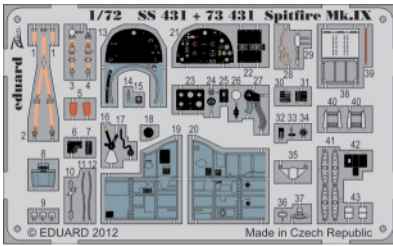

Spitfire Mk.IX

eduard

73 431

1/72 scale detail set for Italeri kit • sada detailů pro model 1/72 Italeri

- APPLY EXPRESS MASK AND PAINT BEFORE GLUING
POUŽIT EXPRESS MASK NABARVIT PŘED SLEPENÍM
- SYMMETRICAL ASSEMBLY
SYMETRICKÁ MONTÁŽ
- REMOVE
ODSTRANIT
- GRIND
OBROUSIT
- DRILL HOLE
VRTAT OTVOR
- BEND
OHNOUT
- OPTION
VOLBA
- REPLACE
NAHRADIT

ORIGINAL KIT PARTS
PŮVODNÍ DÍLY STAVEBNICE

PHOTO-ETCHED PARTS
LEPTANÉ DÍLY

PARTS TO BE REMOVED
DÍLY K ODSTRANĚNÍ

FILL
TMELIT