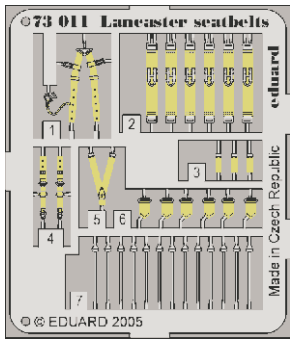

# Lancaster seatbelts

eduard

73 011

1/72 scale detail set for Hasegawa kit • sada detailů pro model 1/72 Hasegawa

- ★ APPLY EXPRESS MASK AND PAINT BEFORE GLUING  
POUŽIT EXPRESS MASK NABARVIT PŘED SLEPENÍM
- ☯ SYMMETRICAL ASSEMBLY  
SYMETRICKÁ MONTÁŽ
- ✂ REMOVE  
ODSTRANIT
- ☞ BEND  
OHNOUT
- ☞ GRIND  
OBROUSIT
- ☞ DRILL HOLE  
VRTAT OTVOR
- ☞ OPTION  
VOLBA
- ☞ REPLACE  
NAHRADIT

- ORIGINAL KIT PARTS  
PŮVODNÍ DÍLY STAVEBNICE
- PHOTO-ETCHED PARTS  
LEPTANÉ DÍLY
- PARTS TO BE REMOVED  
DÍLY K ODSTRANĚNÍ
- FILL  
TMELIT

**REFERENCES:**

Modelers Datalife #4 - Avro Lancaster

**GUNNER SEAT**