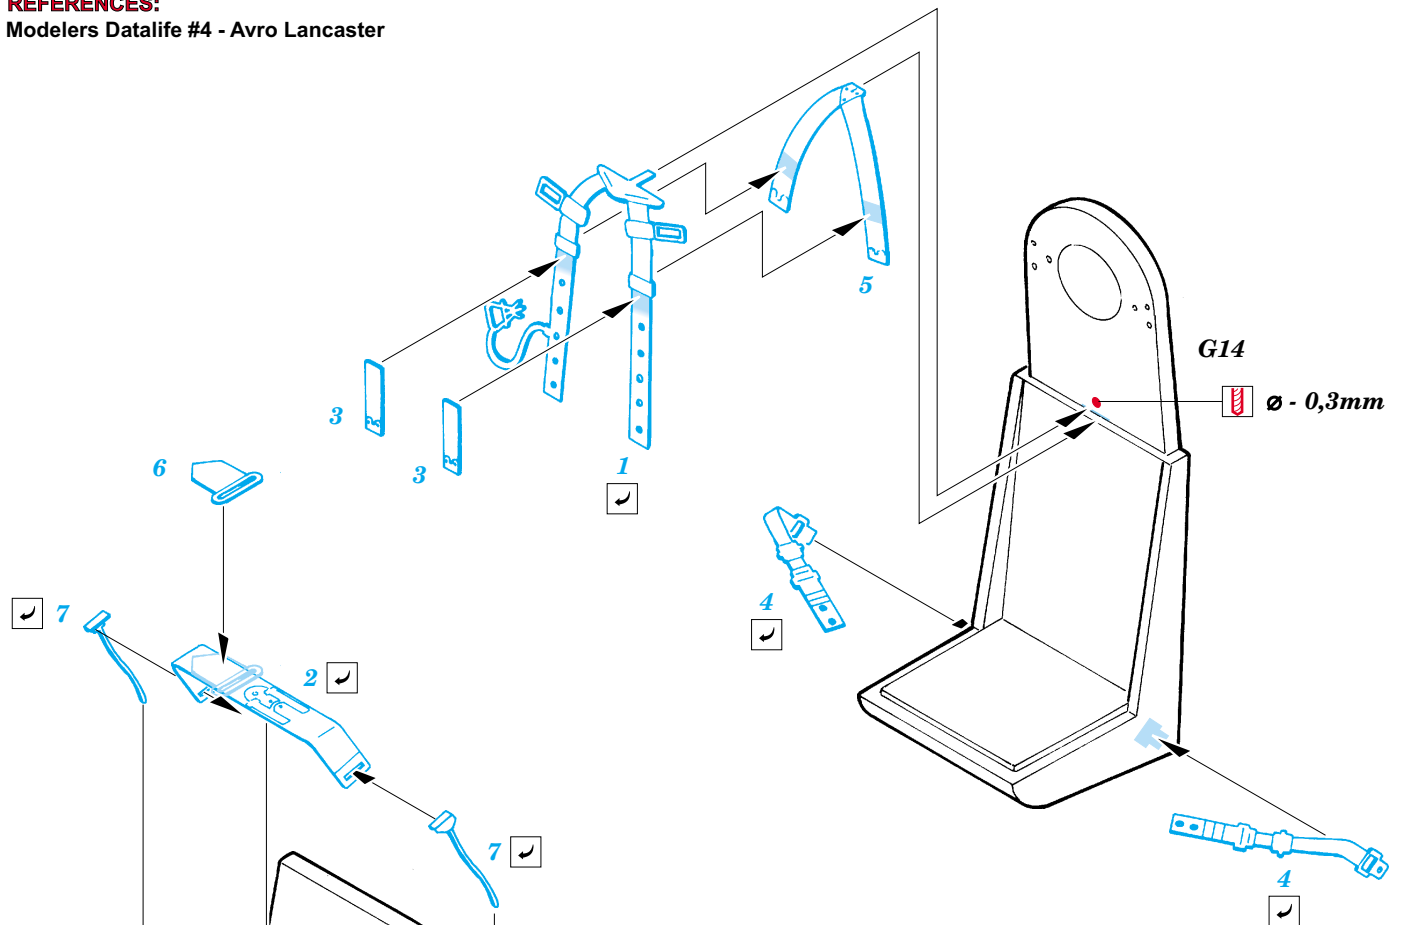

# Lancaster seatbelts

eduard

73 011

1/72 scale detail set for Hasegawa kit • sada detailů pro model 1/72 Hasegawa

- ★ APPLY EXPRESS MASK AND PAINT BEFORE GLUING  
POUŽIT EXPRESS MASK NABARVIT PŘED SLEPENÍM
- ☯ SYMMETRICAL ASSEMBLY  
SYMETRICKÁ MONTÁŽ
- ✂ REMOVE  
ODSTRANIT
- ☞ BEND  
OHNOUT
- ☞ GRIND  
OBROUSIT
- ☞ DRILL HOLE  
VRTAT OTVOR
- ☞ OPTION  
VOLBA
- ☞ REPLACE  
NAHRADIT

- ORIGINAL KIT PARTS  
PŮVODNÍ DÍLY STAVEBNICE
- PHOTO-ETCHED PARTS  
LEPTANÉ DÍLY
- PARTS TO BE REMOVED  
DÍLY K ODSTRANĚNÍ
- FILL  
TMELIT

**REFERENCES:**

Modelers Datalife #4 - Avro Lancaster

**GUNNER SEAT**